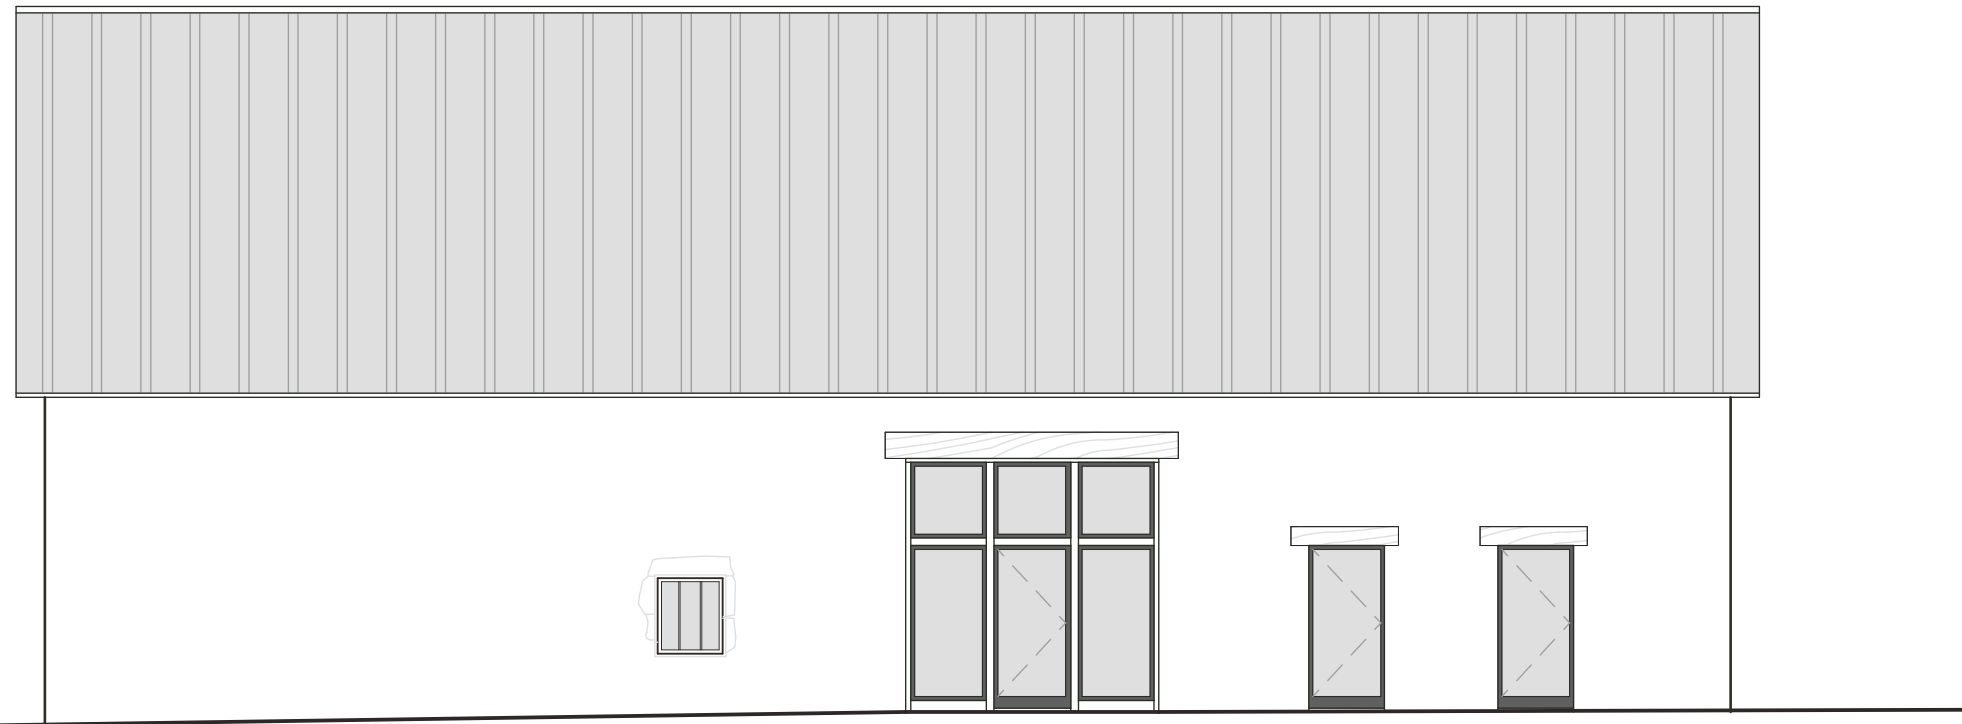

NB: Ces plans sont des plans permis de construire, ils sont uniquement destinés à cet usage, ils ne sont pas des plans d'exécution et ne peuvent en aucun cas être utilisés pour la construction.

Façade EST

Pignon SUD

PC 5 - Façades projet	
Projet :	M. MALDANT Dominique
Adresse du projet :	3 rue des Loubières, 03110 Espinasse-Vozelle
Date :	Février 2021
Ech.: 1/100ème	