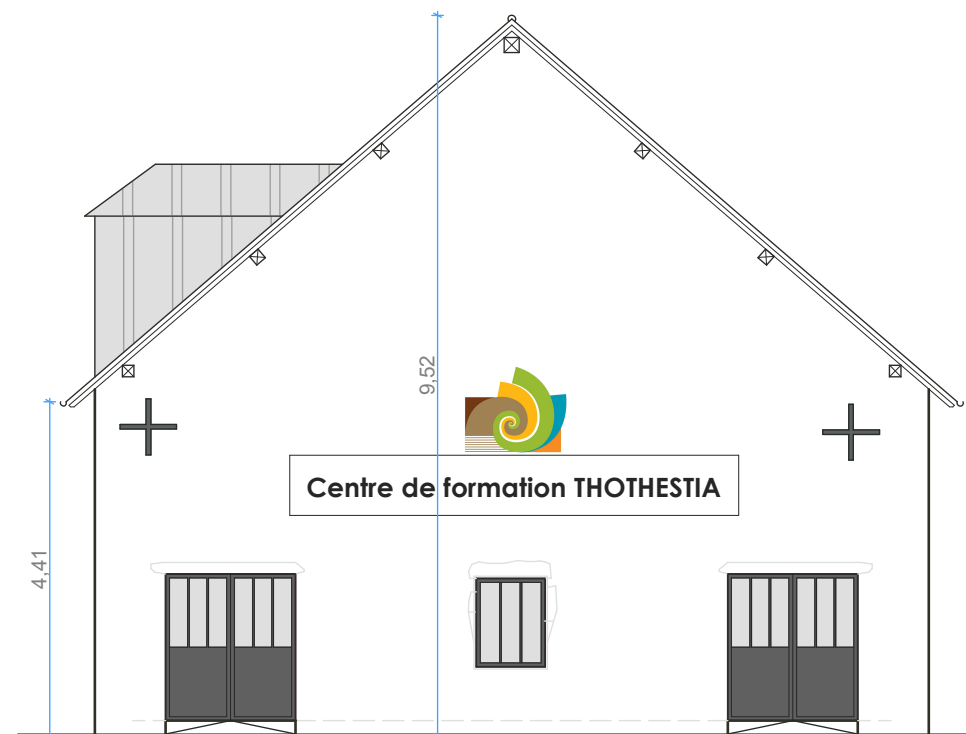

NB: Ces plans sont des plans permis de construire, ils sont uniquement destinés à cet usage, ils ne sont pas des plans d'exécution et ne peuvent en aucun cas être utilisés pour la construction.

Façade EST

Pignon SUD

PC 5 - Façades projet	
Projet :	M. MALDANT Dominique
Adresse du projet :	3 rue des Loubières, 03110 Espinasse-Vozelle
Date :	Février 2021
Ech.: 1/100ème	